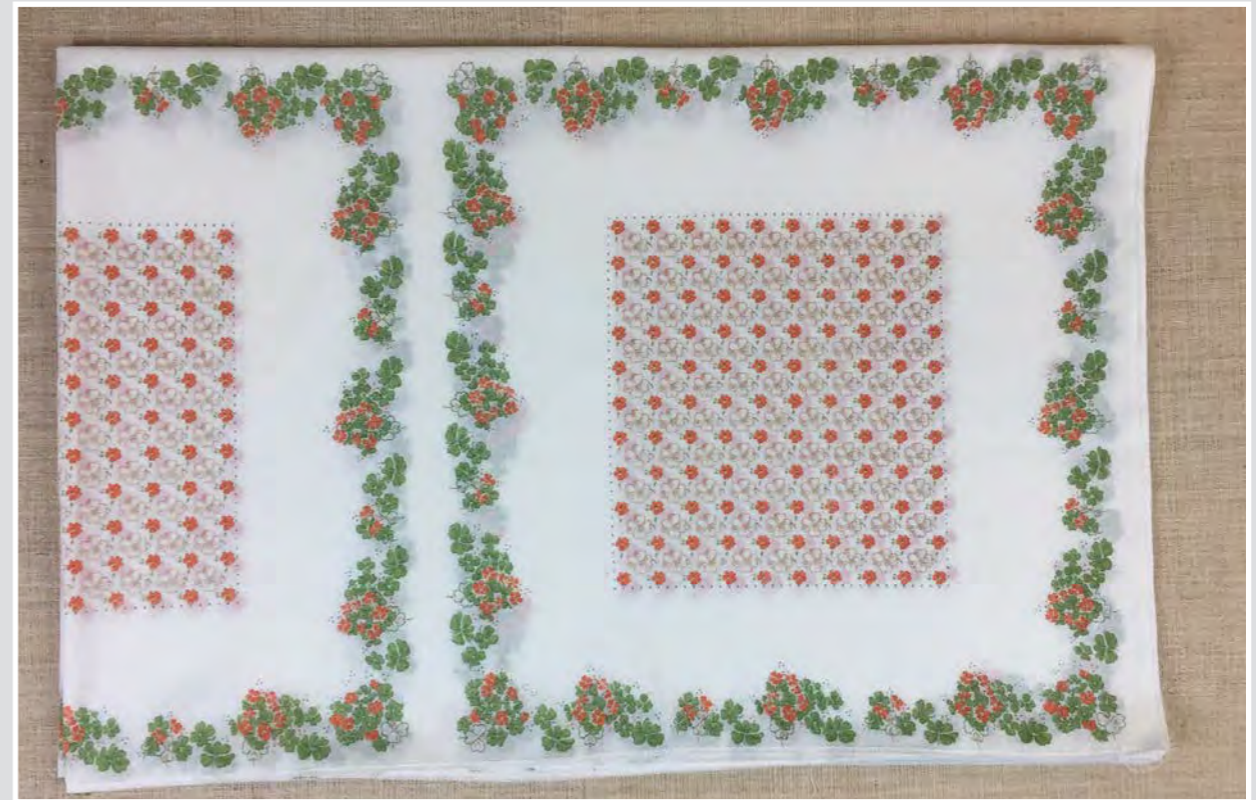

TOVAGLIA ROSELLINE ROSA  
160 X 110 cm

PICCOLA TOVAGLIA ROSSA  
135 X 110 cm

TOVAGLIA QUADRETTI ROSA  
180 X 180 cm

TOVAGLIA QUADRATA TARTAN COLORATA  
145 X 145 cm

TOVAGLIA FANTASIA  
180 X 140 cm

TOVAGLIA FANTASIA FLOREALE  
230 X 150 cm