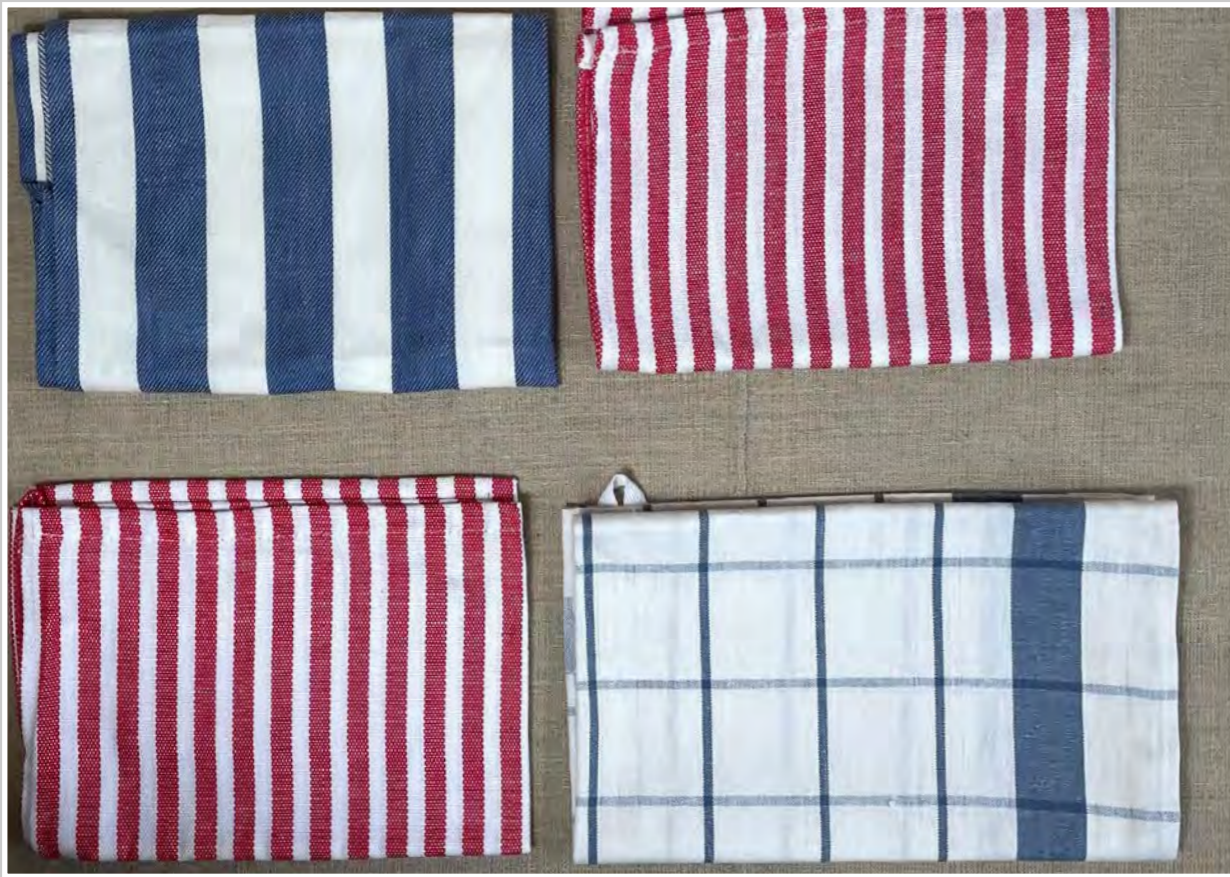

CANOVACCIO COTONE

CANOVACCI

CANOVACCI RIGHE ROSSE

CANOVACCI VERDI

CANOVACCI

CANOVACCI BEIGE MARRONI

CANOVACCI ROSA

CANOVACCI QUADRI

CANOVACCI DECORI BLU VERDE

CANOVACCI LINO TINTO

CANOVACCI

CANOVACCI SENAPE E MARRONE

CANOVACCIO ARANCIO

COPPIA CANOVACCI

CANOVACCI RIGHE SENAPE E BLU

CANOVACCI NIDO D'APE

CANOVACCI BLU E ROSSO

CANOVACCI

NR 12 PRESINE UNCINETTO VARI COLORI

NR 4 PRESINE UNCINETTO VARI COLORI

NR 8 PRESINE E GUANTO IN STOFFA

PRESINE UNCINETTO E GUANTO PESCE

PRESINE ROSSE

GREMBIULI