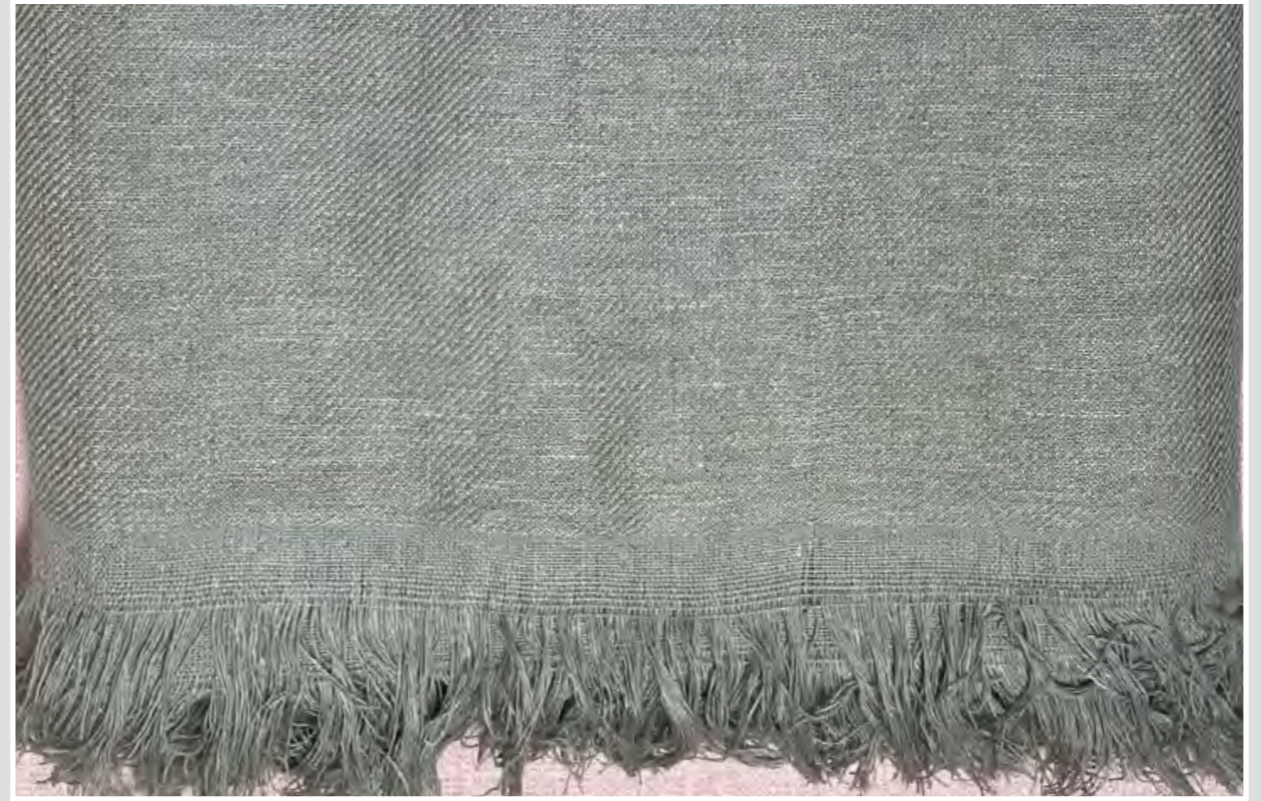

TOVAGLIA FIORI TERRACOTTA BORDO MARRONE  
160 x 130 cm

COPRITAVOLO SCOZZESE MARRONE  
120 x 172 cm

TOVAGLIA GIALLO - GIALLO SENAPE  
150 x 150 cm

TOVAGLIA VERDE FRANGE  
180 x 130 cm

COPRITAVOLO  
280 x 240 cm