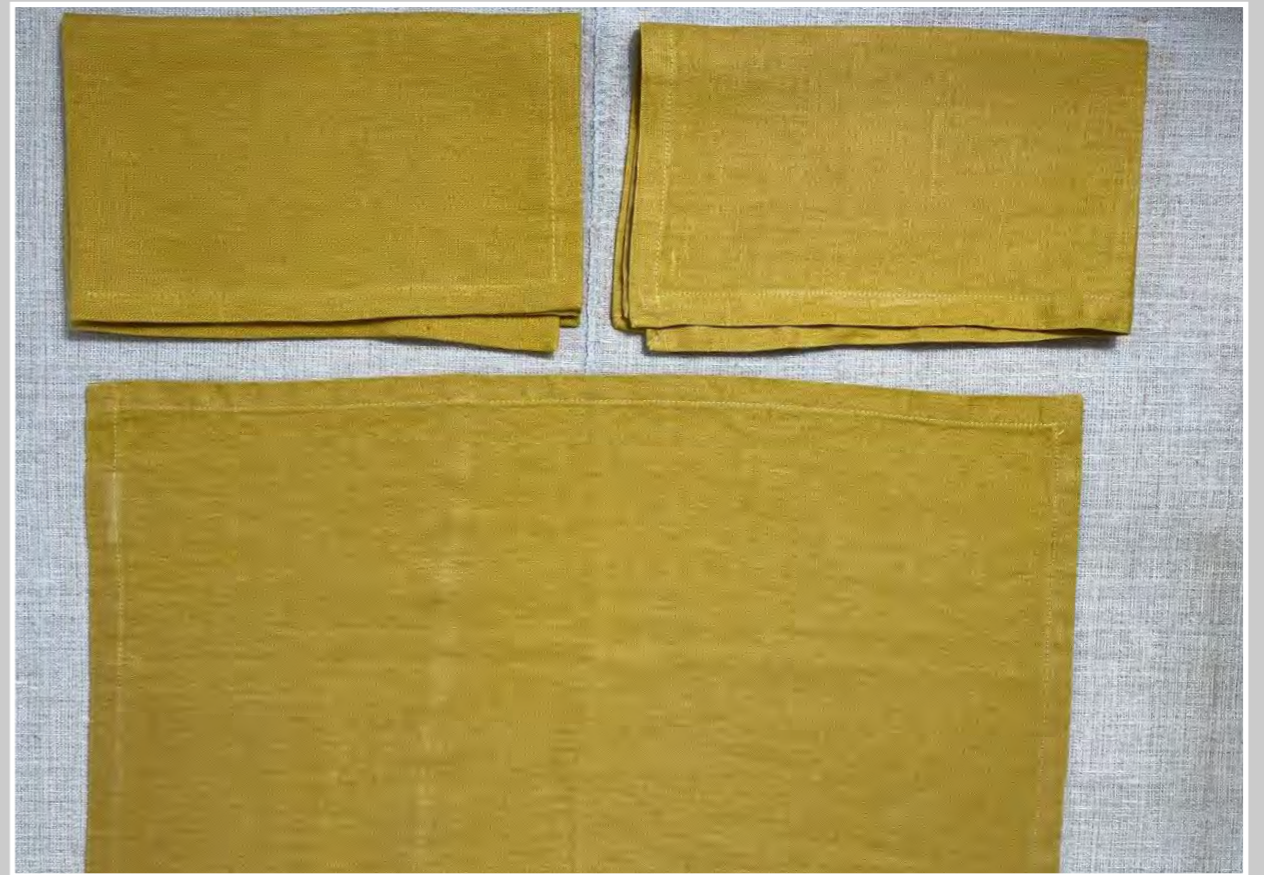

TOVAGLIETTE SENAPE  
48 x 34 cm

NR 3 TOVAGLIETTE  
30 x 50 cm

TOVAGLIETTE VERDI BORDO GRIGIO  
34 x 48 cm

TOVAGLIETTE ECRU' BORDO BIANCO  
30 x 44 cm

TOVAGLIETTE VERDI  
35 x 46 cm

TOVAGLIOLI

TOVAGLIETTE ECRU'  
30 x 44 cm