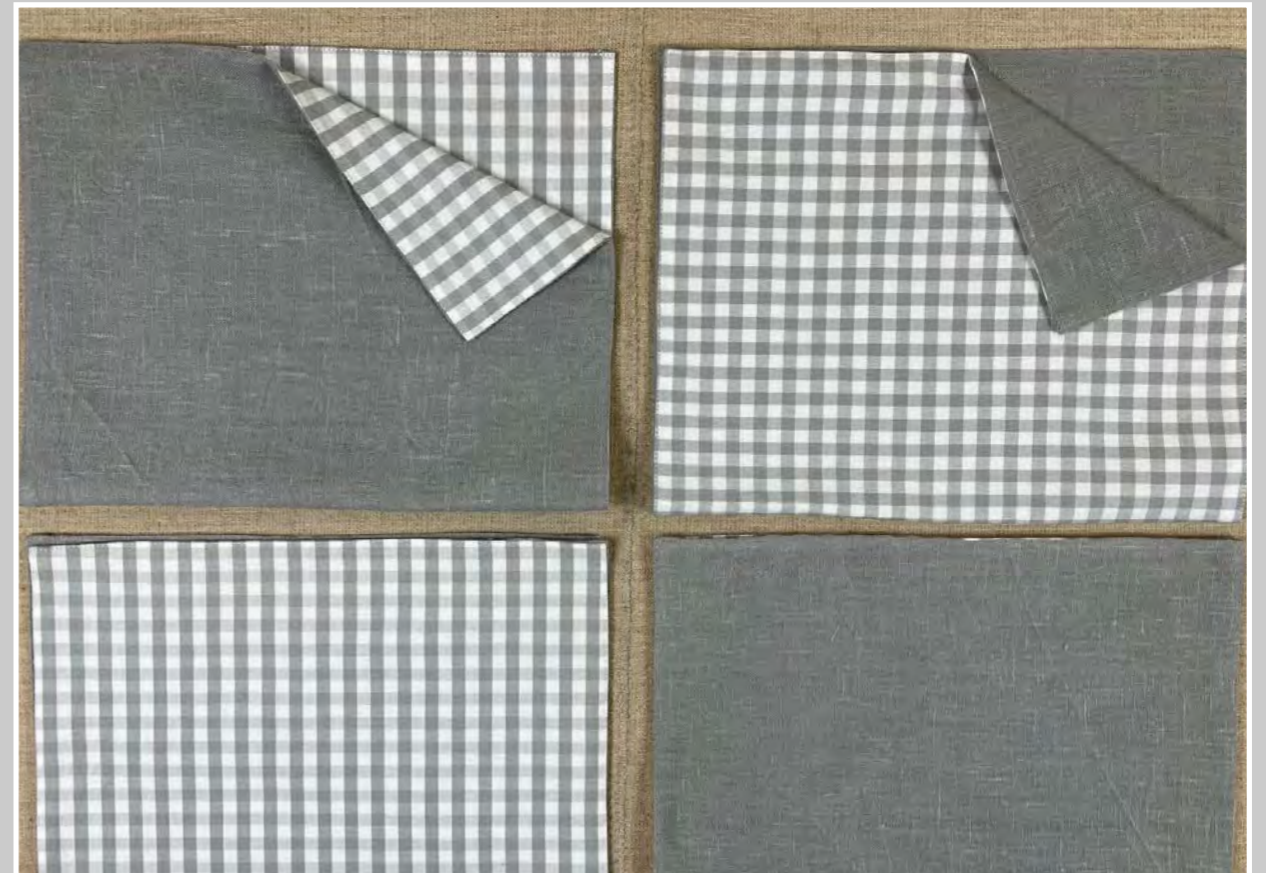

NR 4 AMERICANE DOUBLE-FACE QUADRETTI-GRIGIO
30 x 48 cm