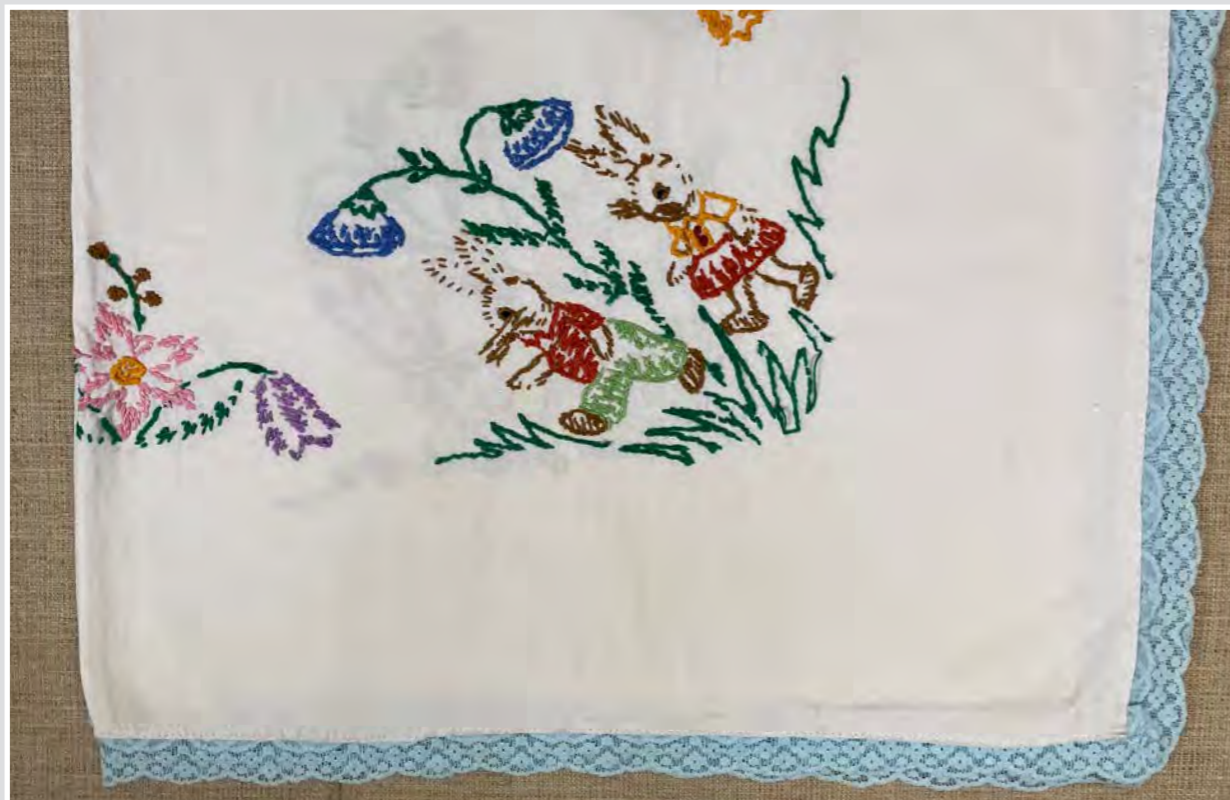

TOVAGLIETTA RICAMO CONIGLIETTI BORDO PIZZO
90 x 80 cm