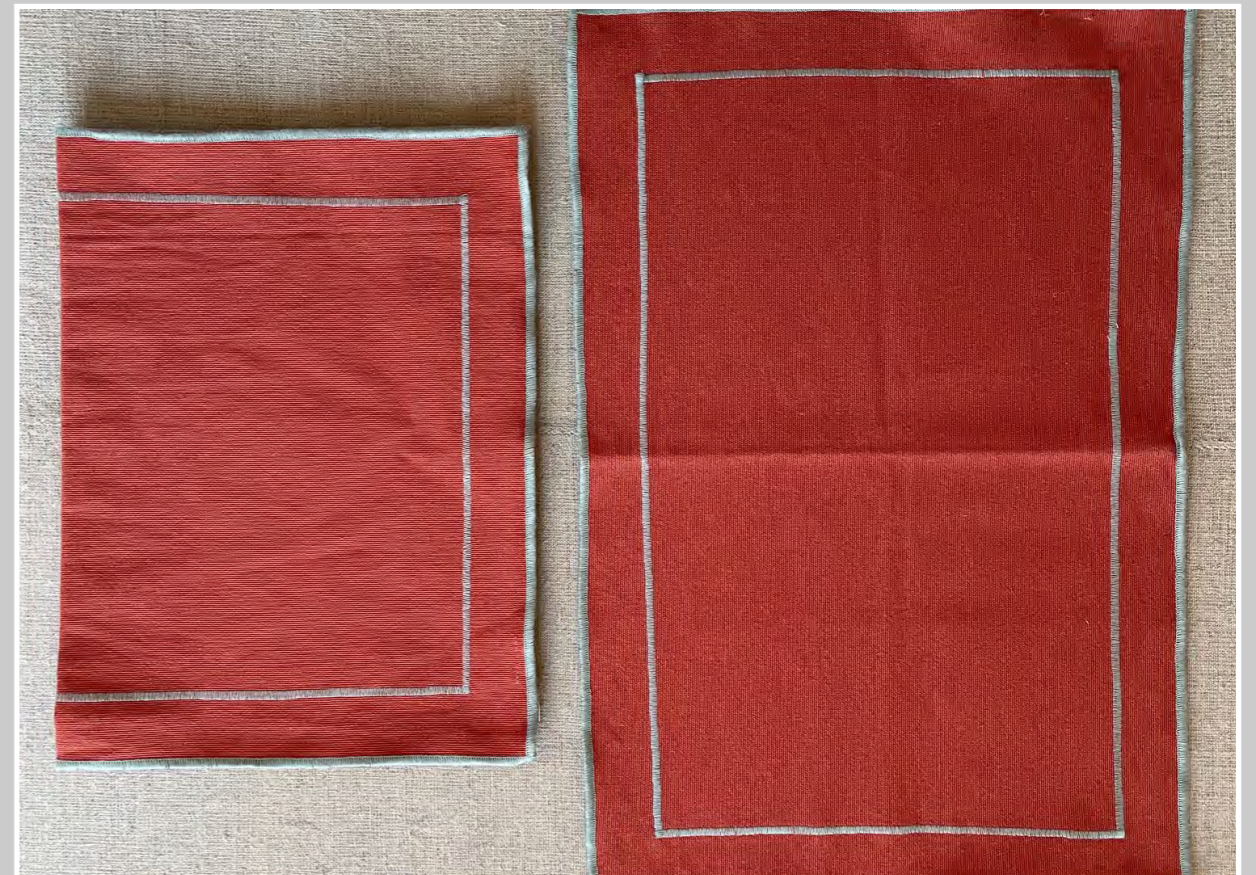

NR 4 AMERICANE VERDE AZZURRO  
43 x 29 cm

NR 4 TOVAGLIETTE YUTA BORDO BLU  
47 x 33 cm

NR 4 TOVAGLIETTE YUTA BORDO BIANCO  
47 x 33 cm

COPPIA AMERICANE RUGGINE  
34 x 48 cm

NR 4 AMERICANE CORALLO  
34 x 50 cm